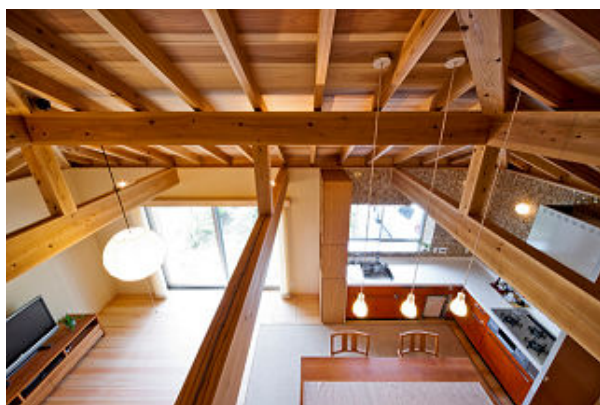

## くらしやすい工夫のある2つの平屋の家

▲ダイニングキッチン・リビングをロフトから見た空間。家族4人のお気に入りの場所で、何かとここに居ることが多いとか。

一つは4人家族の平屋建て。

木に囲まれ、居心地の良いリビング・ダイニングを中心に、家族をより良く繋ぐ間取りと、機能的な間取りの家です。

もう一つは、夫婦二人の平屋。小さい建坪の中に、機能的でこだわりを詰め込んだ快適な空間をつくりました。夫が造る庭が素敵です。

▲左の玄関を入るとカウンターキッチン。カウンターは2つに分かれ、奥に移して庭を眺めながら食事も。狭い空間も機能的にする工夫が随所であり、夫婦2人で変化を楽しんでいます。

#### 6/8（日）くらしやすい平屋の家

主屋と蔵はそのままに、納屋の跡に建てた平屋の家。木のやさしさいっぱいのリビング・ダイニングはみんなのお気に入りの場所に。個室や水回りへの導線も流れるようで、夫婦・子ども2人の家族には理想的な家になりました。